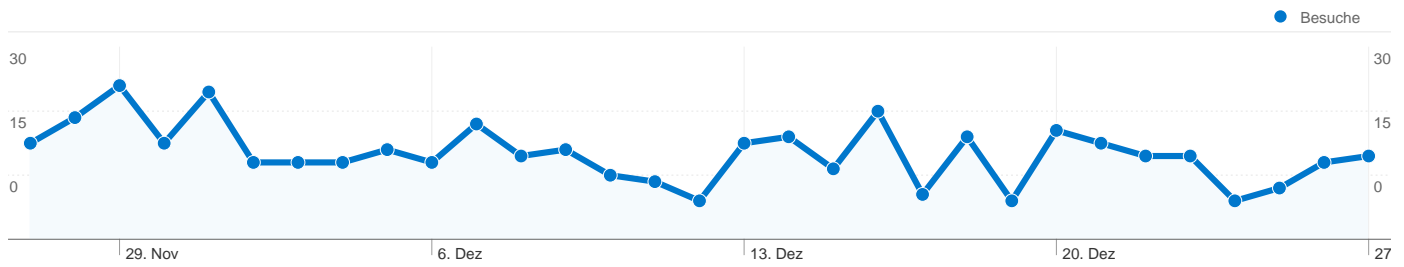

Übersicht über die Zugriffsquellen

Vergleichen mit: Website

Alle Zugriffsquellen haben insgesamt 416 Besuche vermittelt.

32,69 % Direkte Zugriffe

17,31 % Verweis-Websites

50,00 % Suchmaschinen

- **Suchmaschinen**
  208,00 (50,00 %)
- **Direkte Zugriffe**
  136,00 (32,69 %)
- **Verweis-Websites**
  72,00 (17,31 %)

Häufigste Zugriffsquellen

Quellen	Besuche	% Besuche
google (organic)	204	49,04 %
(direct) ((none))	136	32,69 %
google.de (referral)	16	3,85 %
lauda-koenigshofen.com	12	2,88 %
wbt-club.de (referral)	9	2,16 %

Keywords	Besuche	% Besuche
unterbalbach	69	33,17 %
landesdenkmalamt	8	3,85 %
unterbalbach.de	8	3,85 %
michael schwenkert	7	3,37 %
tierarzt unterbalbach	7	3,37 %