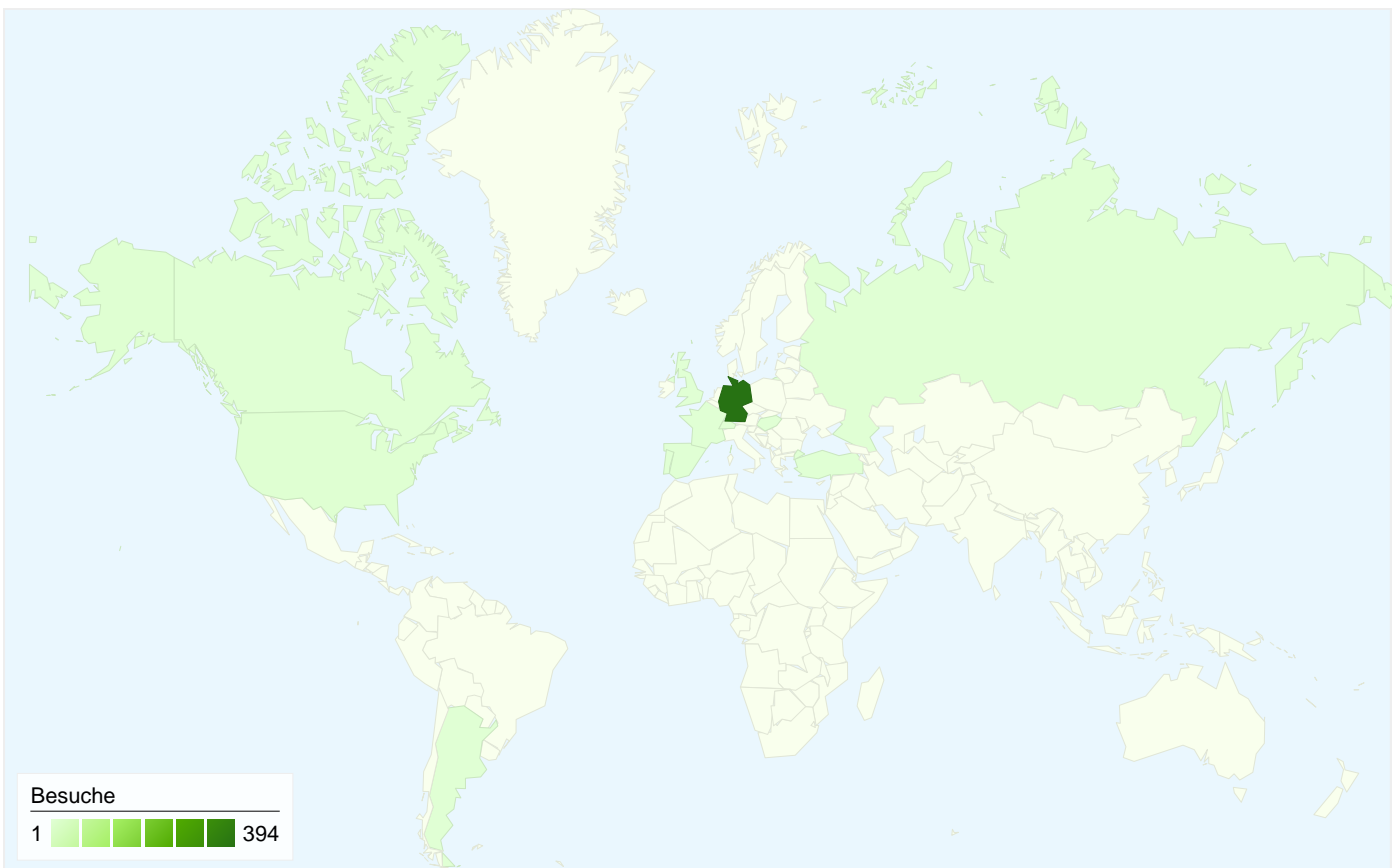

265 Personen besuchten diese Website.

416 Besuche

265 Absolut eindeutige Besucher

1.867 Seitenaufrufe

4,49 Durchschnittliche Anzahl an Seitenaufrufen

00:04:31 Besuchszeit auf Website

38,46 % Absprungrate

50,96 % Neue Besuche

Übersicht über die Zugriffsquellen

Vergleichen mit: Website

Alle Zugriffsquellen haben insgesamt 416 Besuche vermittelt.

32,69 % Direkte Zugriffe

17,31 % Verweis-Websites

50,00 % Suchmaschinen

- **Suchmaschinen**
208,00 (50,00 %)
- **Direkte Zugriffe**
136,00 (32,69 %)
- **Verweis-Websites**
72,00 (17,31 %)

Häufigste Zugriffsquellen

Quellen	Besuche	% Besuche
google (organic)	204	49,04 %
(direct) ((none))	136	32,69 %
google.de (referral)	16	3,85 %
lauda-koenigshofen.com	12	2,88 %
wbt-club.de (referral)	9	2,16 %

Keywords	Besuche	% Besuche
unterbalbach	69	33,17 %
landesdenkmalamt	8	3,85 %
unterbalbach.de	8	3,85 %
michael schwenkert	7	3,37 %
tierarzt unterbalbach	7	3,37 %

416 Besuche wurden über 13 Länder/Gebiete vermittelt.