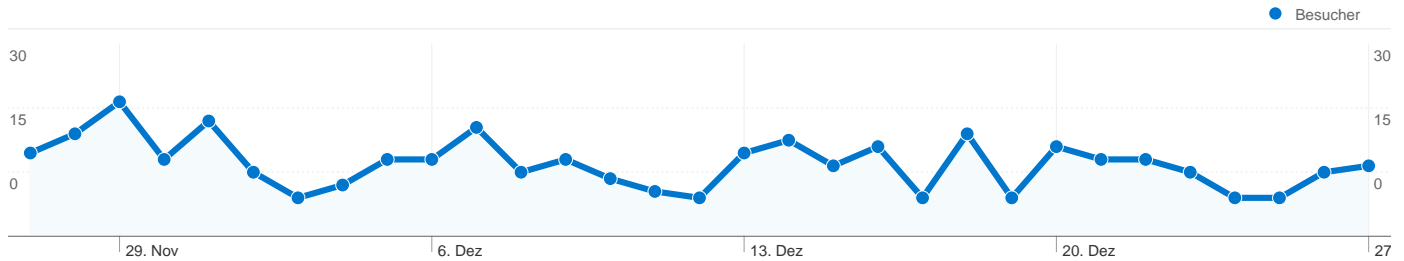

Website-Nutzung

416 Besuche

38,46 % Absprungrate

1.867 Seitenaufrufe

00:04:31 Durchschn. Besuchszeit auf der Website

4,49 Seiten/Besuch

50,96 % % Neue Besuche

Besucherübersicht

Besucher
265

Karten-Overlay

Übersicht über die Zugriffsquellen

- **Suchmaschinen**
208,00 (50,00 %)
- **Direkte Zugriffe**
136,00 (32,69 %)
- **Verweis-Websites**
72,00 (17,31 %)

Content-Übersicht

Seiten	Seitenaufrufe	% Seitenaufrufe
/	315	16,87 %
/aktuelles.php	163	8,73 %
/guestbook.php	140	7,50 %
/index.php	116	6,21 %
/datenzahlen.php	39	2,09 %

265 Personen besuchten diese Website.

416 Besuche

265 Absolut eindeutige Besucher

1.867 Seitenaufrufe

4,49 Durchschnittliche Anzahl an Seitenaufrufen

00:04:31 Besuchszeit auf Website

38,46 % Absprungrate

50,96 % Neue Besuche

Die Seiten auf dieser Website wurden insgesamt 1.867 Mal angezeigt.

 1.867 Seitenaufrufe

 1.459 Eindeutige Zugriffe

 38,46 % Absprungrate

Beliebteste Webseiten

Seiten	Seitenaufrufe	% Seitenaufrufe
/	315	16,87 %
/aktuelles.php	163	8,73 %
/guestbook.php	140	7,50 %
/index.php	116	6,21 %
/datenzahlen.php	39	2,09 %