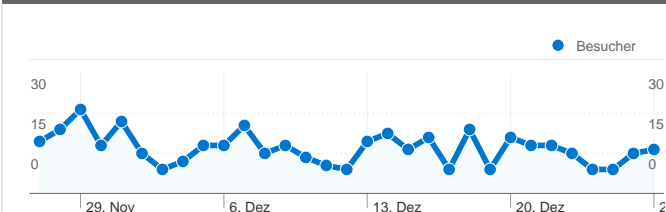

Website-Nutzung

416 Besuche

38,46 % Absprungrate

1.867 Seitenaufrufe

00:04:31 Durchschn. Besuchszeit auf der Website

4,49 Seiten/Besuch

50,96 % % Neue Besuche

Besucherübersicht

265 Personen besuchten diese Website.

416 Besuche

265 Absolut eindeutige Besucher

1.867 Seitenaufrufe

4,49 Durchschnittliche Anzahl an Seitenaufrufen

00:04:31 Besuchszeit auf Website

38,46 % Absprungrate

50,96 % Neue Besuche

Website-Nutzung

Besuche 416 % der Website insgesamt: 100,00 %	Seiten/Besuch 4,49 Website-Durchschnitt: 4,49 (0,00 %)	Durchschn. Besuchszeit auf der Website 00:04:31 Website-Durchschnitt: 00:04:31 (0,00 %)	% Neue Besuche 50,96 % Website-Durchschnitt: 50,96 % (0,00 %)	Absprungrate 38,46 % Website-Durchschnitt: 38,46 % (0,00 %)	
Land/Gebiet	Besuche	Seiten/Besuch	Durchschn. Besuchszeit auf der Website	% Neue Besuche	Absprungrate
Germany	394	4,36	00:04:28	49,75 %	38,83 %
(not set)	6	2,50	00:02:40	33,33 %	33,33 %
United States	4	14,00	00:18:00	100,00 %	0,00 %
Argentina	2	4,50	00:08:40	50,00 %	50,00 %
Hungary	2	1,50	00:00:23	100,00 %	50,00 %
Russia	1	1,00	00:00:00	100,00 %	100,00 %
Turkey	1	1,00	00:00:00	100,00 %	100,00 %
Portugal	1	2,00	00:00:07	100,00 %	0,00 %
France	1	3,00	00:01:37	0,00 %	0,00 %
Switzerland	1	46,00	00:06:43	100,00 %	0,00 %

Die Seiten auf dieser Website wurden insgesamt 1.867 Mal angezeigt.

 1.867 Seitenaufrufe

 1.459 Eindeutige Zugriffe

 38,46 % Absprungrate

Beliebteste Webseiten

Seiten	Seitenaufrufe	% Seitenaufrufe
/	315	16,87 %
/aktuelles.php	163	8,73 %
/guestbook.php	140	7,50 %
/index.php	116	6,21 %
/datenzahlen.php	39	2,09 %