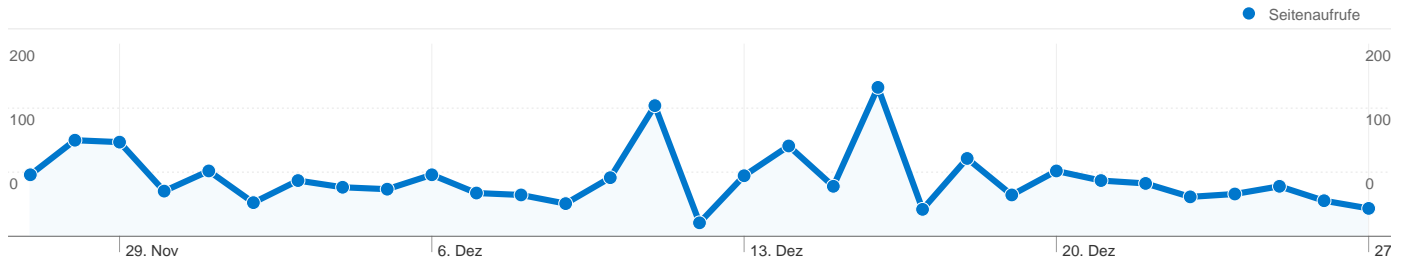

265 Personen besuchten diese Website.

416 Besuche

265 Absolut eindeutige Besucher

1.867 Seitenaufrufe

4,49 Durchschnittliche Anzahl an Seitenaufrufen

00:04:31 Besuchszeit auf Website

38,46 % Absprungrate

50,96 % Neue Besuche

Häufigste Zugriffsquellen

Quellen	Besuche	% Besuche
google (organic)	204	49,04 %
(direct) ((none))	136	32,69 %
google.de (referral)	16	3,85 %
lauda-koenigshofen.com	12	2,88 %
wbt-club.de (referral)	9	2,16 %

Keywords	Besuche	% Besuche
unterbalbach	69	33,17 %
landesdenkmalamt	8	3,85 %
unterbalbach.de	8	3,85 %
michael schwenkert	7	3,37 %
tierarzt unterbalbach	7	3,37 %

416 Besuche wurden über 13 Länder/Gebiete vermittelt.

Die Seiten auf dieser Website wurden insgesamt 1.867 Mal angezeigt.

 1.867 Seitenaufrufe

 1.459 Eindeutige Zugriffe

 38,46 % Absprungrate

Beliebteste Webseiten

Seiten	Seitenaufrufe	% Seitenaufrufe
/	315	16,87 %
/aktuelles.php	163	8,73 %
/guestbook.php	140	7,50 %
/index.php	116	6,21 %
/datenzahlen.php	39	2,09 %