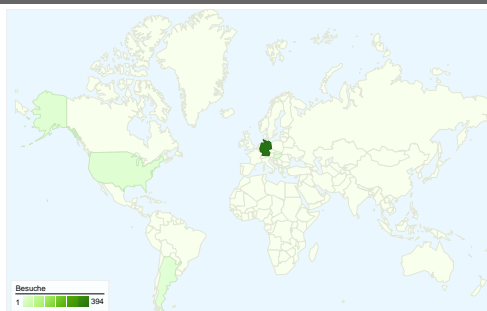

Website-Nutzung

416 Besuche

38,46 % Absprungrate

1.867 Seitenaufrufe

00:04:31 Durchschn. Besuchszeit auf der Website

4,49 Seiten/Besuch

50,96 % % Neue Besuche

Besucherübersicht

Besucher
265

Karten-Overlay

Übersicht über die Zugriffsquellen

- **Suchmaschinen**
208,00 (50,00 %)
- **Direkte Zugriffe**
136,00 (32,69 %)
- **Verweis-Websites**
72,00 (17,31 %)

Content-Übersicht

Seiten	Seitenaufrufe	% Seitenaufrufe
/	315	16,87 %
/aktuelles.php	163	8,73 %
/guestbook.php	140	7,50 %
/index.php	116	6,21 %
/datenzahlen.php	39	2,09 %

265 Personen besuchten diese Website.

416 Besuche

265 Absolut eindeutige Besucher

1.867 Seitenaufrufe

4,49 Durchschnittliche Anzahl an Seitenaufrufen

00:04:31 Besuchszeit auf Website

38,46 % Absprungrate

50,96 % Neue Besuche

Die Seiten auf dieser Website wurden insgesamt 1.867 Mal angezeigt.

 1.867 Seitenaufrufe

 1.459 Eindeutige Zugriffe

 38,46 % Absprungrate

Beliebteste Webseiten

Seiten	Seitenaufrufe	% Seitenaufrufe
/	315	16,87 %
/aktuelles.php	163	8,73 %
/guestbook.php	140	7,50 %
/index.php	116	6,21 %
/datenzahlen.php	39	2,09 %